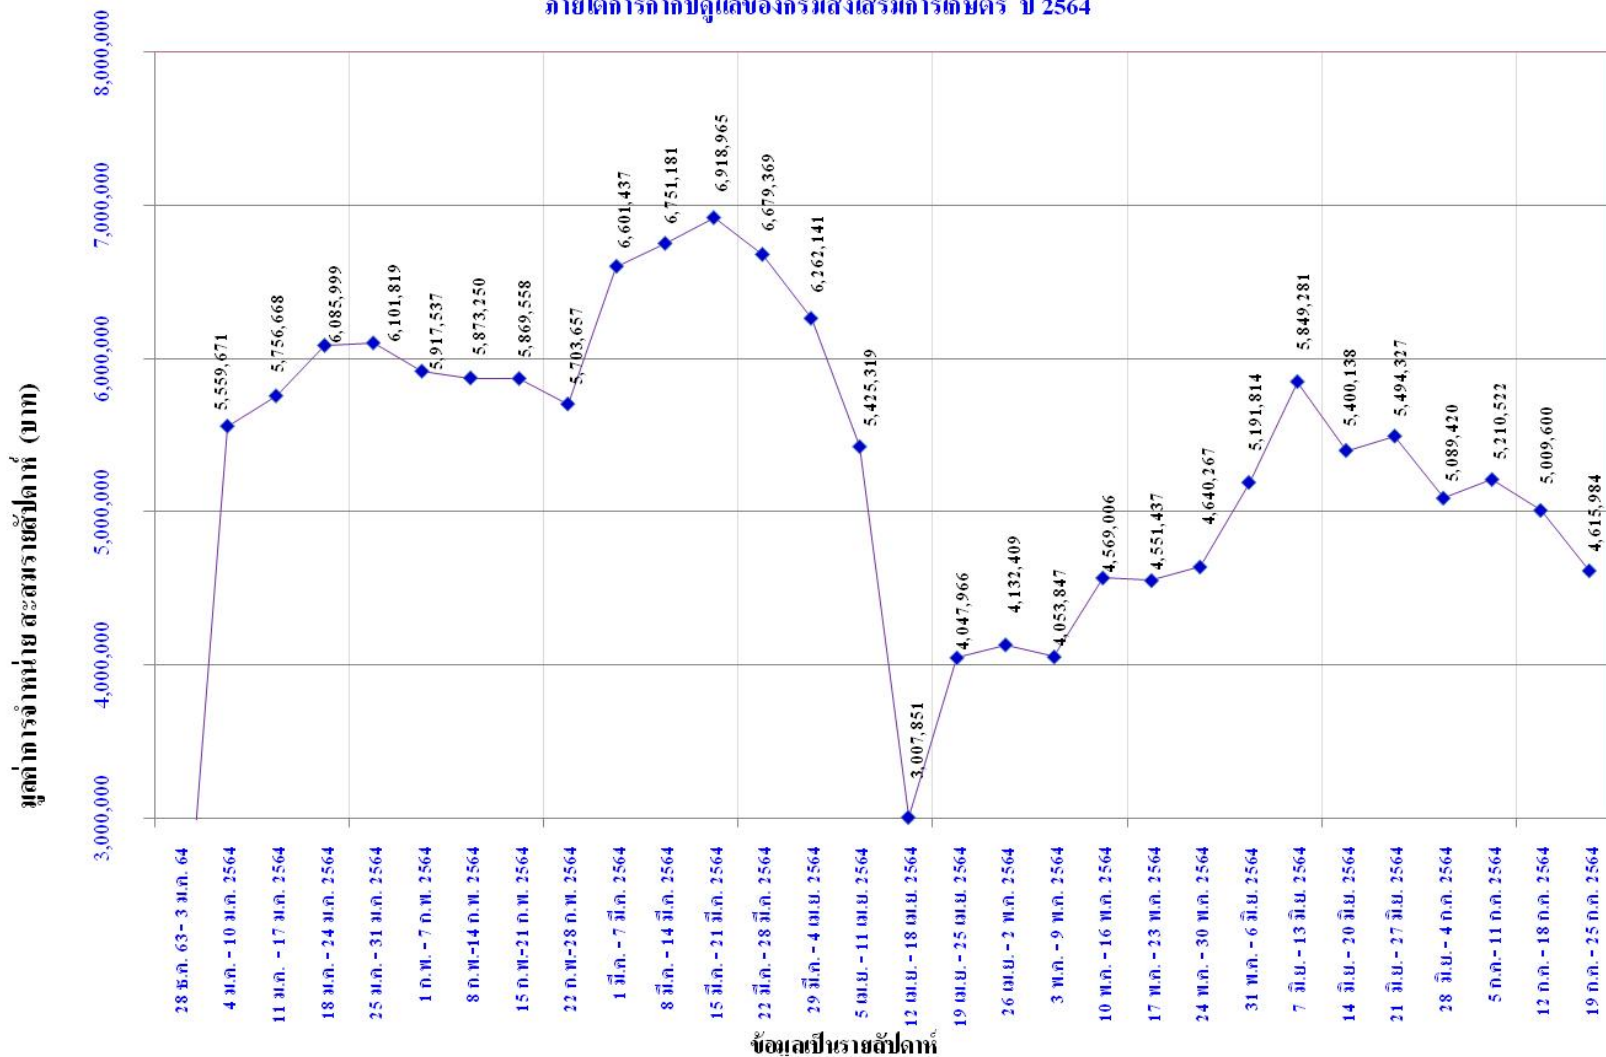

มูลค่าผลการจำหน่ายสินค้าเดินการตามตร ของตลาดตามตรรวม 77 จังหวัดรายสัปดาห์
ภายใต้การกำกับดูแลของกรมส่งเสริมการเกษตร ปี 2564

นายไพศาล ทัดโท

กลุ่มส่งเสริมธุรกิจเกษตร สำนักส่งเสริมและจัดการสินค้าเกษตร (โทร. 423)

ณ วันที่ 13 สิงหาคม 2564